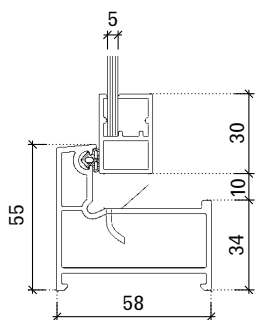

Nagibna okna MEALON

Dimenzije (ŠxV)*	E - navadna zasteklitev 5mm; UV=5,6W/m ² K
	bele barve
60x40	•
60x50	•
70x40	•
80x40	•
80x50	•
80x60	•
90x60	•
100x50	•
100x60	•
100x70	•
100x80	•
100x100	•
125x100	•
Nestandardne dimenzije oken.	širina: 30 - 120 cm
	višina: 30 - 120 cm

* Dimenzije so v cm, dejanska zunanja dimenzija je vedno 1cm manjša od dimenzionalne dimenzije.

Možnost naročila drugih dimenzij.

Dimenzije profila Mealon - nagibno odpiranje, E navadna zasteklitev

K & V Systems d.o.o.