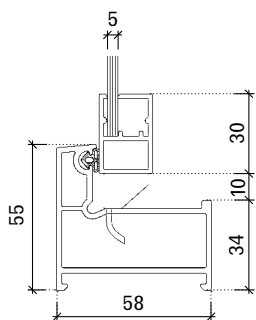

## Pregled velikosti oken MEALON - nagibno odpiranje

Nagibna okna MEALON

Dimenzije (ŠxV)*	E - navadna zasteklitev 5mm; UV=5,6W/m <sup>2</sup> K
	bele barve
60x40	•
60x50	•
70x40	•
80x40	•
80x50	•
80x60	•
90x60	•
100x50	•
100x60	•
100x70	•
100x80	•
100x100	•
125x100	•
Nestandardne dimenzije oken.	širina: 30 - 120 cm
	višina: 30 - 120 cm

\* Dimenzije so v cm, dejanska zunanja dimenzija je vedno 1cm manjša od dimenzionalne dimenzije.

Možnost naročila drugih dimenzij.

Dimenzije profila Mealon - nagibno odpiranje, E navadna zasteklitev